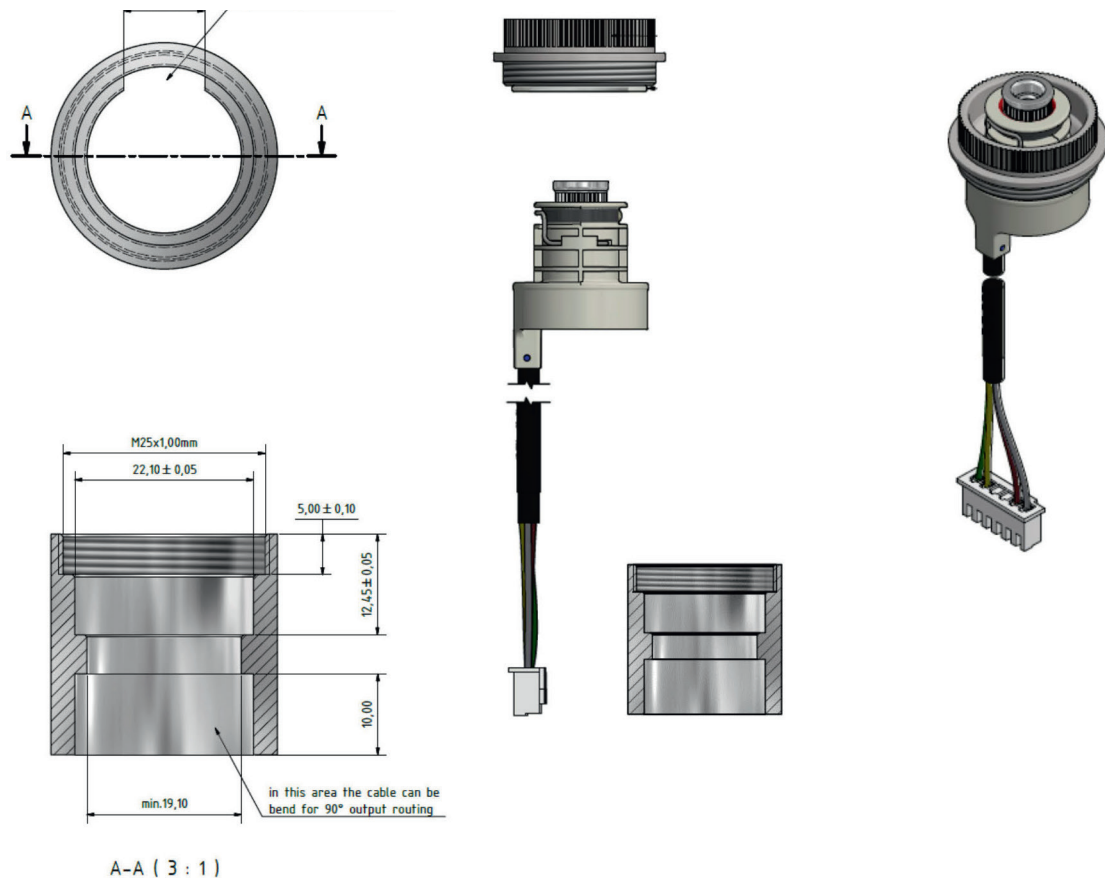

OPTISCHES FEEDBACK

LED-Ring für die Visualisierung von Temperatur und Durchfluss

QUICKACCESS

Drei Einstellungen für Temperatur und Durchfluss programmierbar

INTEGRIERTER VERBRÜHSCHUTZ

Langsame Temperaturerhöhung ab 40°C

MASSE Ø 28 × 9 mm oder Ø 32 × 10 mm

Spezifikation

FUNKTIONEN

QUICKACCESS

Drei frei programmierbare Einstellungen für Temperatur und Durchfluss

UMSCHALTEN

Wählen zwischen zwei Wasserausgängen

BEDIENSPERRE